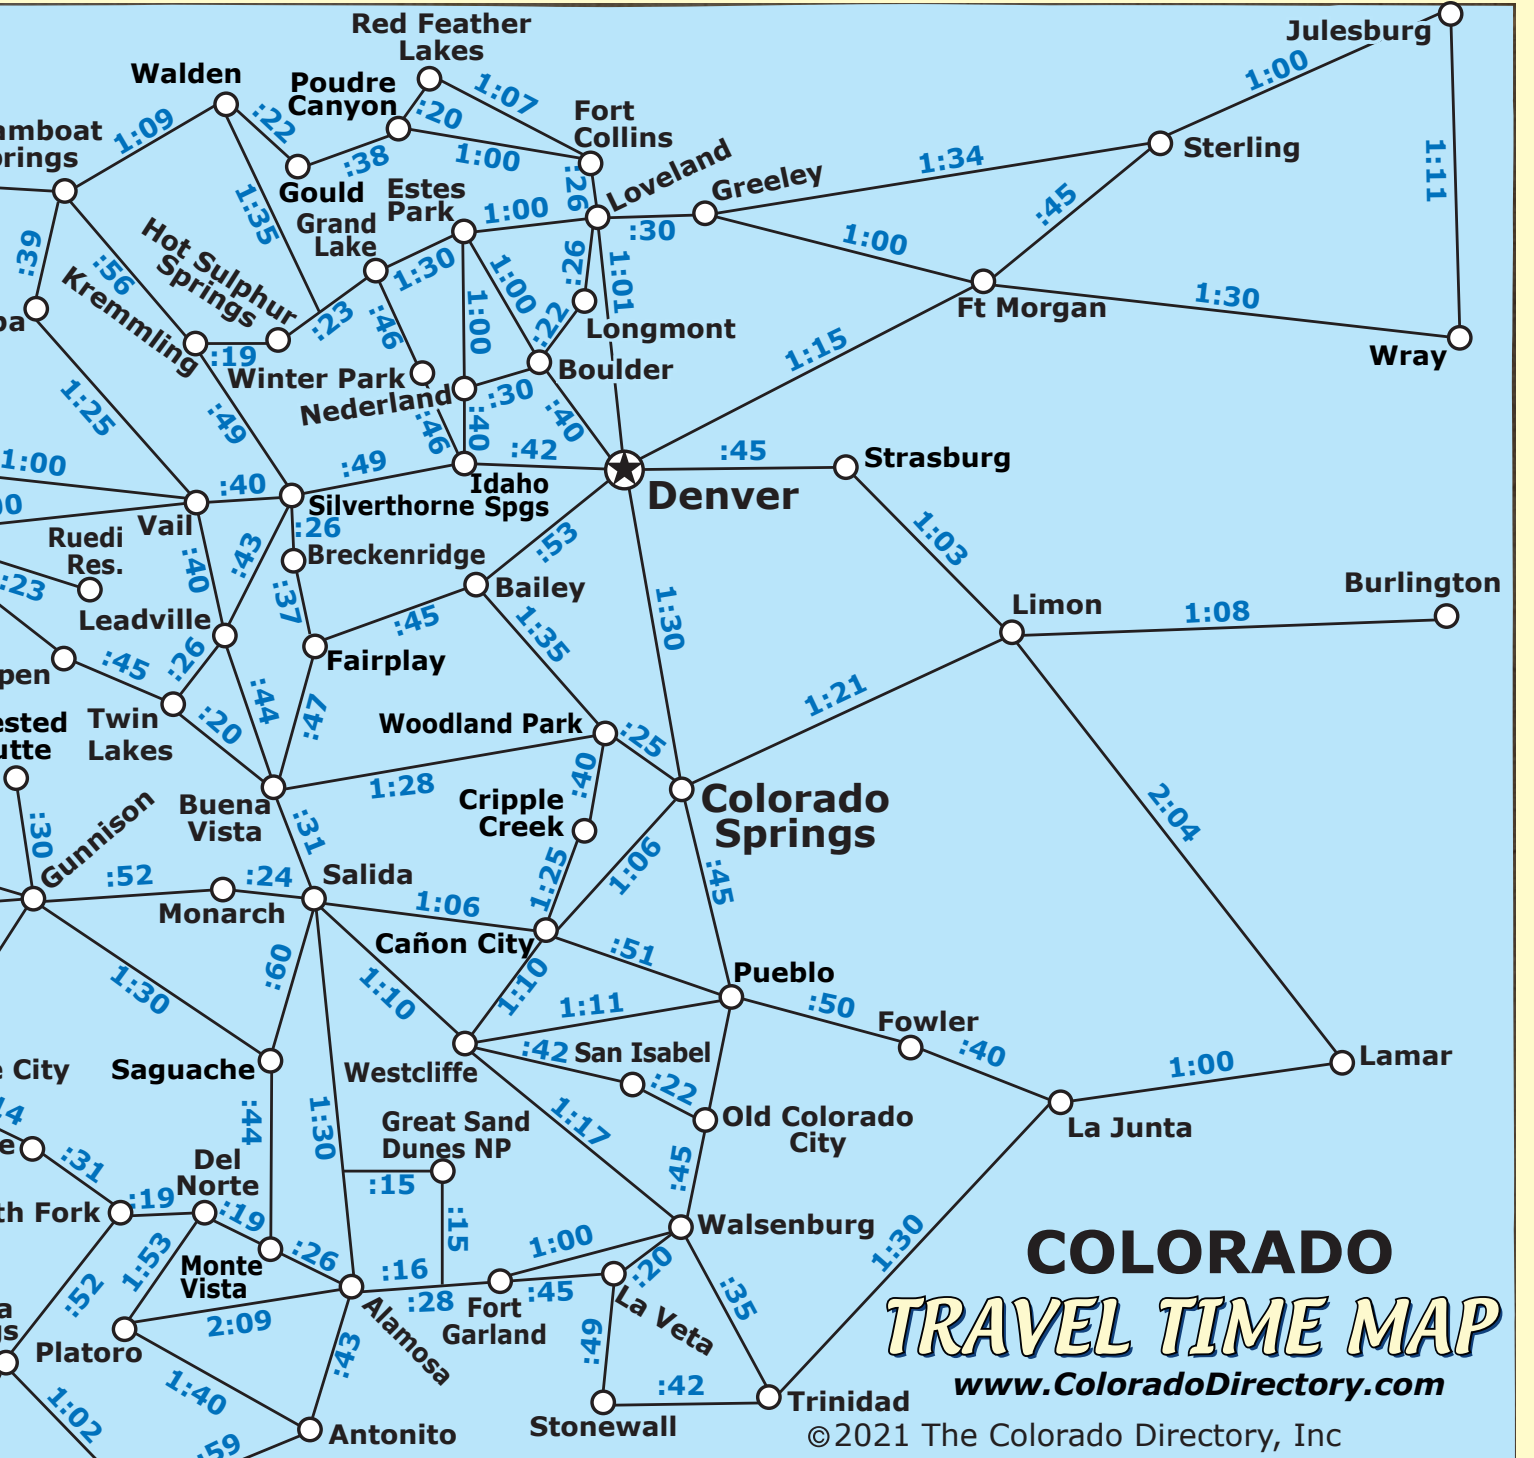

© 2021 The Colorado Directory, Inc

Colorado Map

For Information on
Advertising Here

Please Call
303-499-9343

ALAMOSA	ALAMOSAS	BURLINGTON	CANON CITY	CENTRAL CITY	COLORADO SPRINGS	CORTEZ	CRAIG	DENVER	DURANGO	ESTES PARK	FORT COLLINS	FORT MORGAN	GEORGETOWN	GLENWOOD SPRINGS	GRAND JUNCTION	GREELEY	GUNNISON	JULESBURG	LA JUNTA	LAMAR	LEADVILLE	LIMON	MEEKER	MONTROSE	OURAY	PAGOSA SPRINGS	PUEBLO	SALIDA	SILVERTON	SPRINGFIELD	STEAMBOAT SPRINGS	STERLING	TELLURIDE	TRINIDAD	VAIL	WALSLENBURG	WRAY
163	296 308	139 145	195	199 146	163 157 150 45 102	194 277 490 302 382 347	196 157 373 242 191 251 349	212 162 163 115 34 70 377 208	149 249 445 257 336 302 45 321 332	280 204 230 183 63 138 445 182 71 399	274 223 224 177 82 132 439 200 65 394 42	290 238 141 193 111 148 455 285 81 409 102 81	189 116 210 132 28 112 354 153 45 309 88 106 122	204 41 324 187 141 198 259 116 159 231 196 220 236 114	249 130 412 248 230 287 197 152 248 169 285 308 324 202 89	264 212 193 166 86 122 428 233 54 384 50 30 51 96 209 298	122 146 316 121 201 166 201 278 196 173 265 258 273 173 162 126 247	393 339 123 285 214 240 558 364 182 512 205 162 103 225 339 427 154 376	147 247 159 102 207 105 341 245 175 296 243 237 181 217 290 350 227 224 265	202 302 107 158 239 159 397 400 203 351 270 264 198 250 345 405 251 279 230 56	134 59 267 117 85 129 299 162 103 254 145 164 179 57 89 178 153 118 282 220 275	228 230 77 118 122 73 421 296 86 375 153 147 83 133 246 335 134 239 167 98 117 190	272 109 391 255 209 266 300 48 227 273 231 251 303 182 68 104 280 230 412 357 413 138 314	187 141 382 186 265 231 136 213 261 108 319 323 339 238 123 61 312 65 442 289 344 183 306 165	221 177 417 222 300 267 118 249 297 72 355 359 374 274 159 97 348 101 477 324 380 219 340 200 200	89 222 385 197 277 242 105 356 272 60 341 334 350 259 264 229 323 165 453 236 292 194 316 332 168 132	122 184 191 39 144 42 316 282 112 271 180 174 190 154 227 287 164 161 280 64 119 155 114 294 226 262 211	83 88 253 57 143 102 248 222 138 202 207 200 216 115 130 193 189 66 319 160 215 60 176 198 132 167 143 97	198 200 441 245 323 290 94 272 320 49 378 382 398 297 182 120 371 124 501 345 400 242 364 224 59 23 109 285 191	233 348 153 204 285 205 427 446 249 382 315 310 244 296 391 451 296 325 276 101 46 319 163 459 390 426 322 165 261 431	254 155 331 200 148 209 373 42 166 345 140 160 243 11 114 194 190 238 322 303 371 120 254 91 237 272 314 240 180 296 416	335 281 141 227 156 182 499 304 125 454 147 102 45 167 280 379 96 318 59 206 224 224 108 348 383 419 394 221 260 442 270 262	253 207 448 252 330 297 77 279 327 118 385 389 404 304 189 127 378 131 508 355 249 249 372 230 66 50 178 292 198 74 456 303 449	109 242 237 125 229 127 304 367 197 259 265 259 252 240 283 334 249 217 336 81 214 21 169 351 283 318 199 86 154 308 123 325 277 349	172 102 262 133 80 142 320 131 98 292 140 159 174 53 61 150 148 156 278 258 38 438 185 129 184 220 232 172 98 243 336 98 219 250 310	73 205 223 88 192 90 267 330 160 222 228 222 238 201 247 307 212 181 322 74 177 177 156 314 246 281 162 49 117 271 160 289 263 312 37 215	351 324 55 251 197 206 540 370 166 495 187 167 86 207 321 410 137 359 67 217 265 265 133 389 424 460 435 246 301 483 209 327 85 490 292 260 279